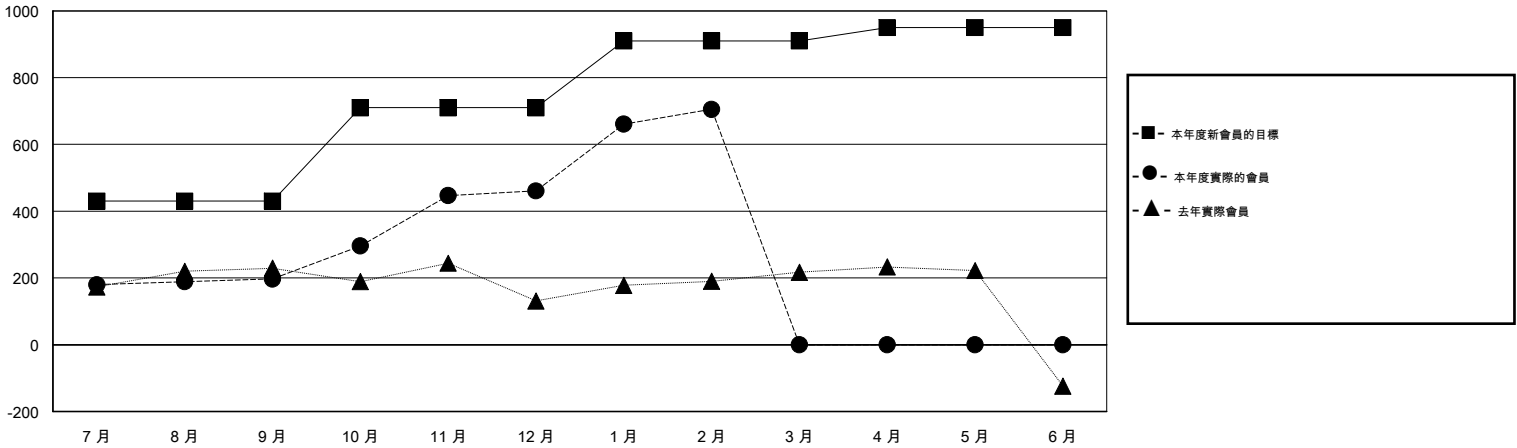

目標和實際會員累積

已取消的分會: 0	51 CLUBS OF 66 增添1位或以上的新會員	性別分佈
放棄的會員	點擊這裡取得健康評估資料	男 1,186 (64.46%)
過世 0		女 654 (35.54%)
分會已取消 0		家庭單位會員 178
其他 150		戶長 86
總計 150		非戶長 92