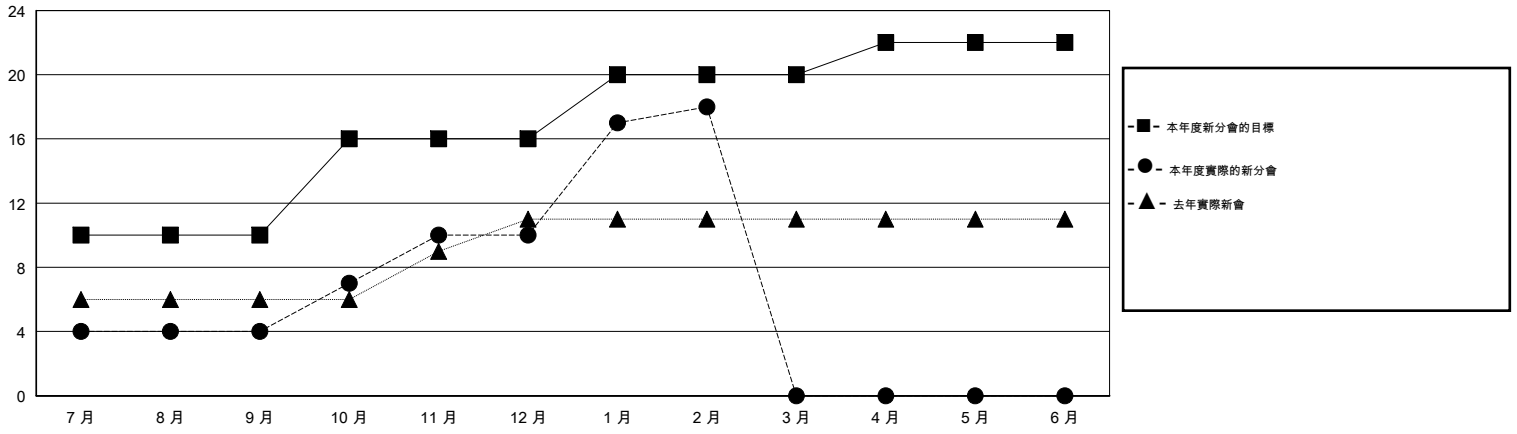

MONTHLY MEMBERSHIP PROGRESS REPORT

District 383

Results as of: 2/28/2015

GMT: WUSHUN XU

地點 CHINA

GMT憲章區 5

分會				
成果 2014-2015				
季	新分會目標	新會	會員流失的分會	淨增/減
7月/8月/9月	10	4	0	4
10月/11月/12月	6	6	0	6
1月/2月/3月	4	8	0	8
4月/5月/6月	2	0	0	0

位會員@每位須繳				
成果 2014-2015				
季	新會員目標	增加的授証/新會員	退會人數	淨增/減
7月/8月/9月	430	235	38	197
10月/11月/12月	280	327	63	264
1月/2月/3月	200	293	49	244
4月/5月/6月	40	0	0	0

目標與實際新會累積